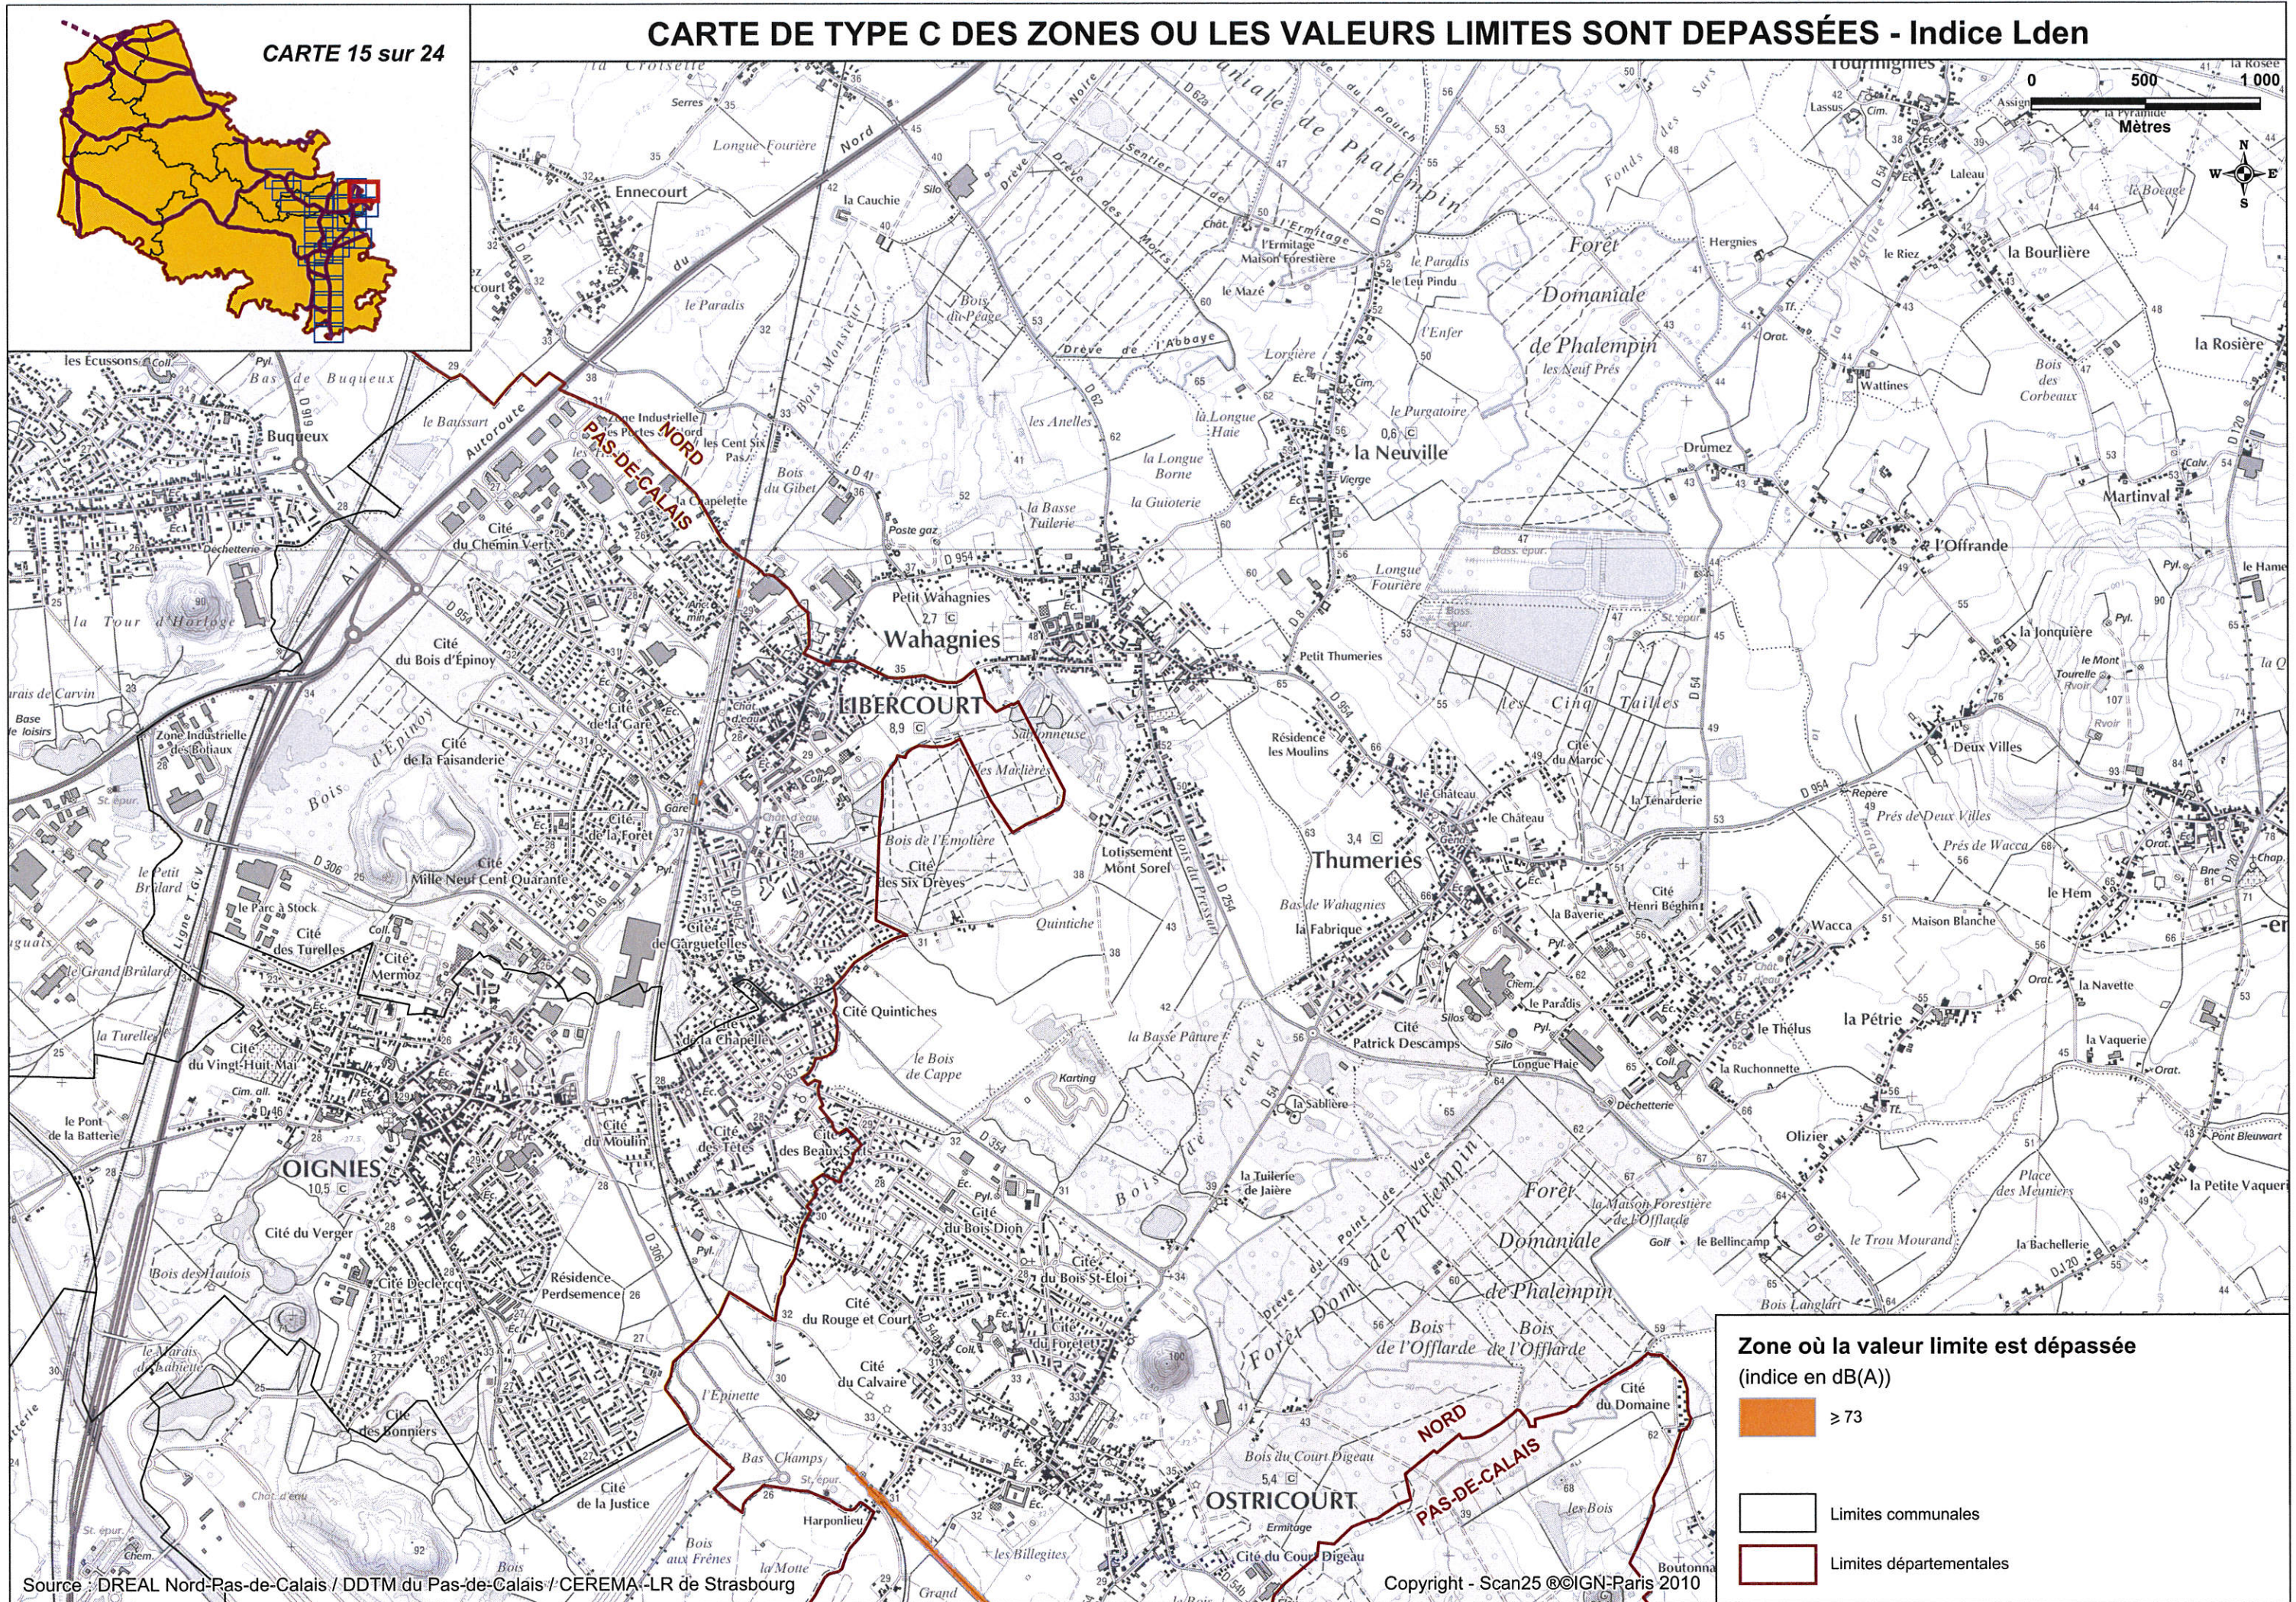

REPRÉSENTATION CARTOGRAPHIQUE DES ZONES

6d – Cartes : C Lden

24 planches

(voir la liste des communes pour localiser la(les) planche(s) correspondante(s))

Vu pour être annexé à l'arrêté préfectoral
en date du

5 AOUT 2014

Le Préfet

Denis ROBIN

CARTE DE TYPE C DES ZONES OU LES VALEURS LIMITES SONT DEPASSÉES - Indice Lden

Zone où la valeur limite est dépassée (indice en dB(A))

- ≥ 73
- Limites communales
- Limites départementales

CARTE DE TYPE C DES ZONES OU LES VALEURS LIMITES SONT DEPASSÉES - Indice Lden

Zone où la valeur limite est dépassée (indice en dB(A))

- ≥ 73
- Limites communales
- Limites départementales

CARTE DE TYPE C DES ZONES OU LES VALEURS LIMITES SONT DEPASSÉES - Indice Lden