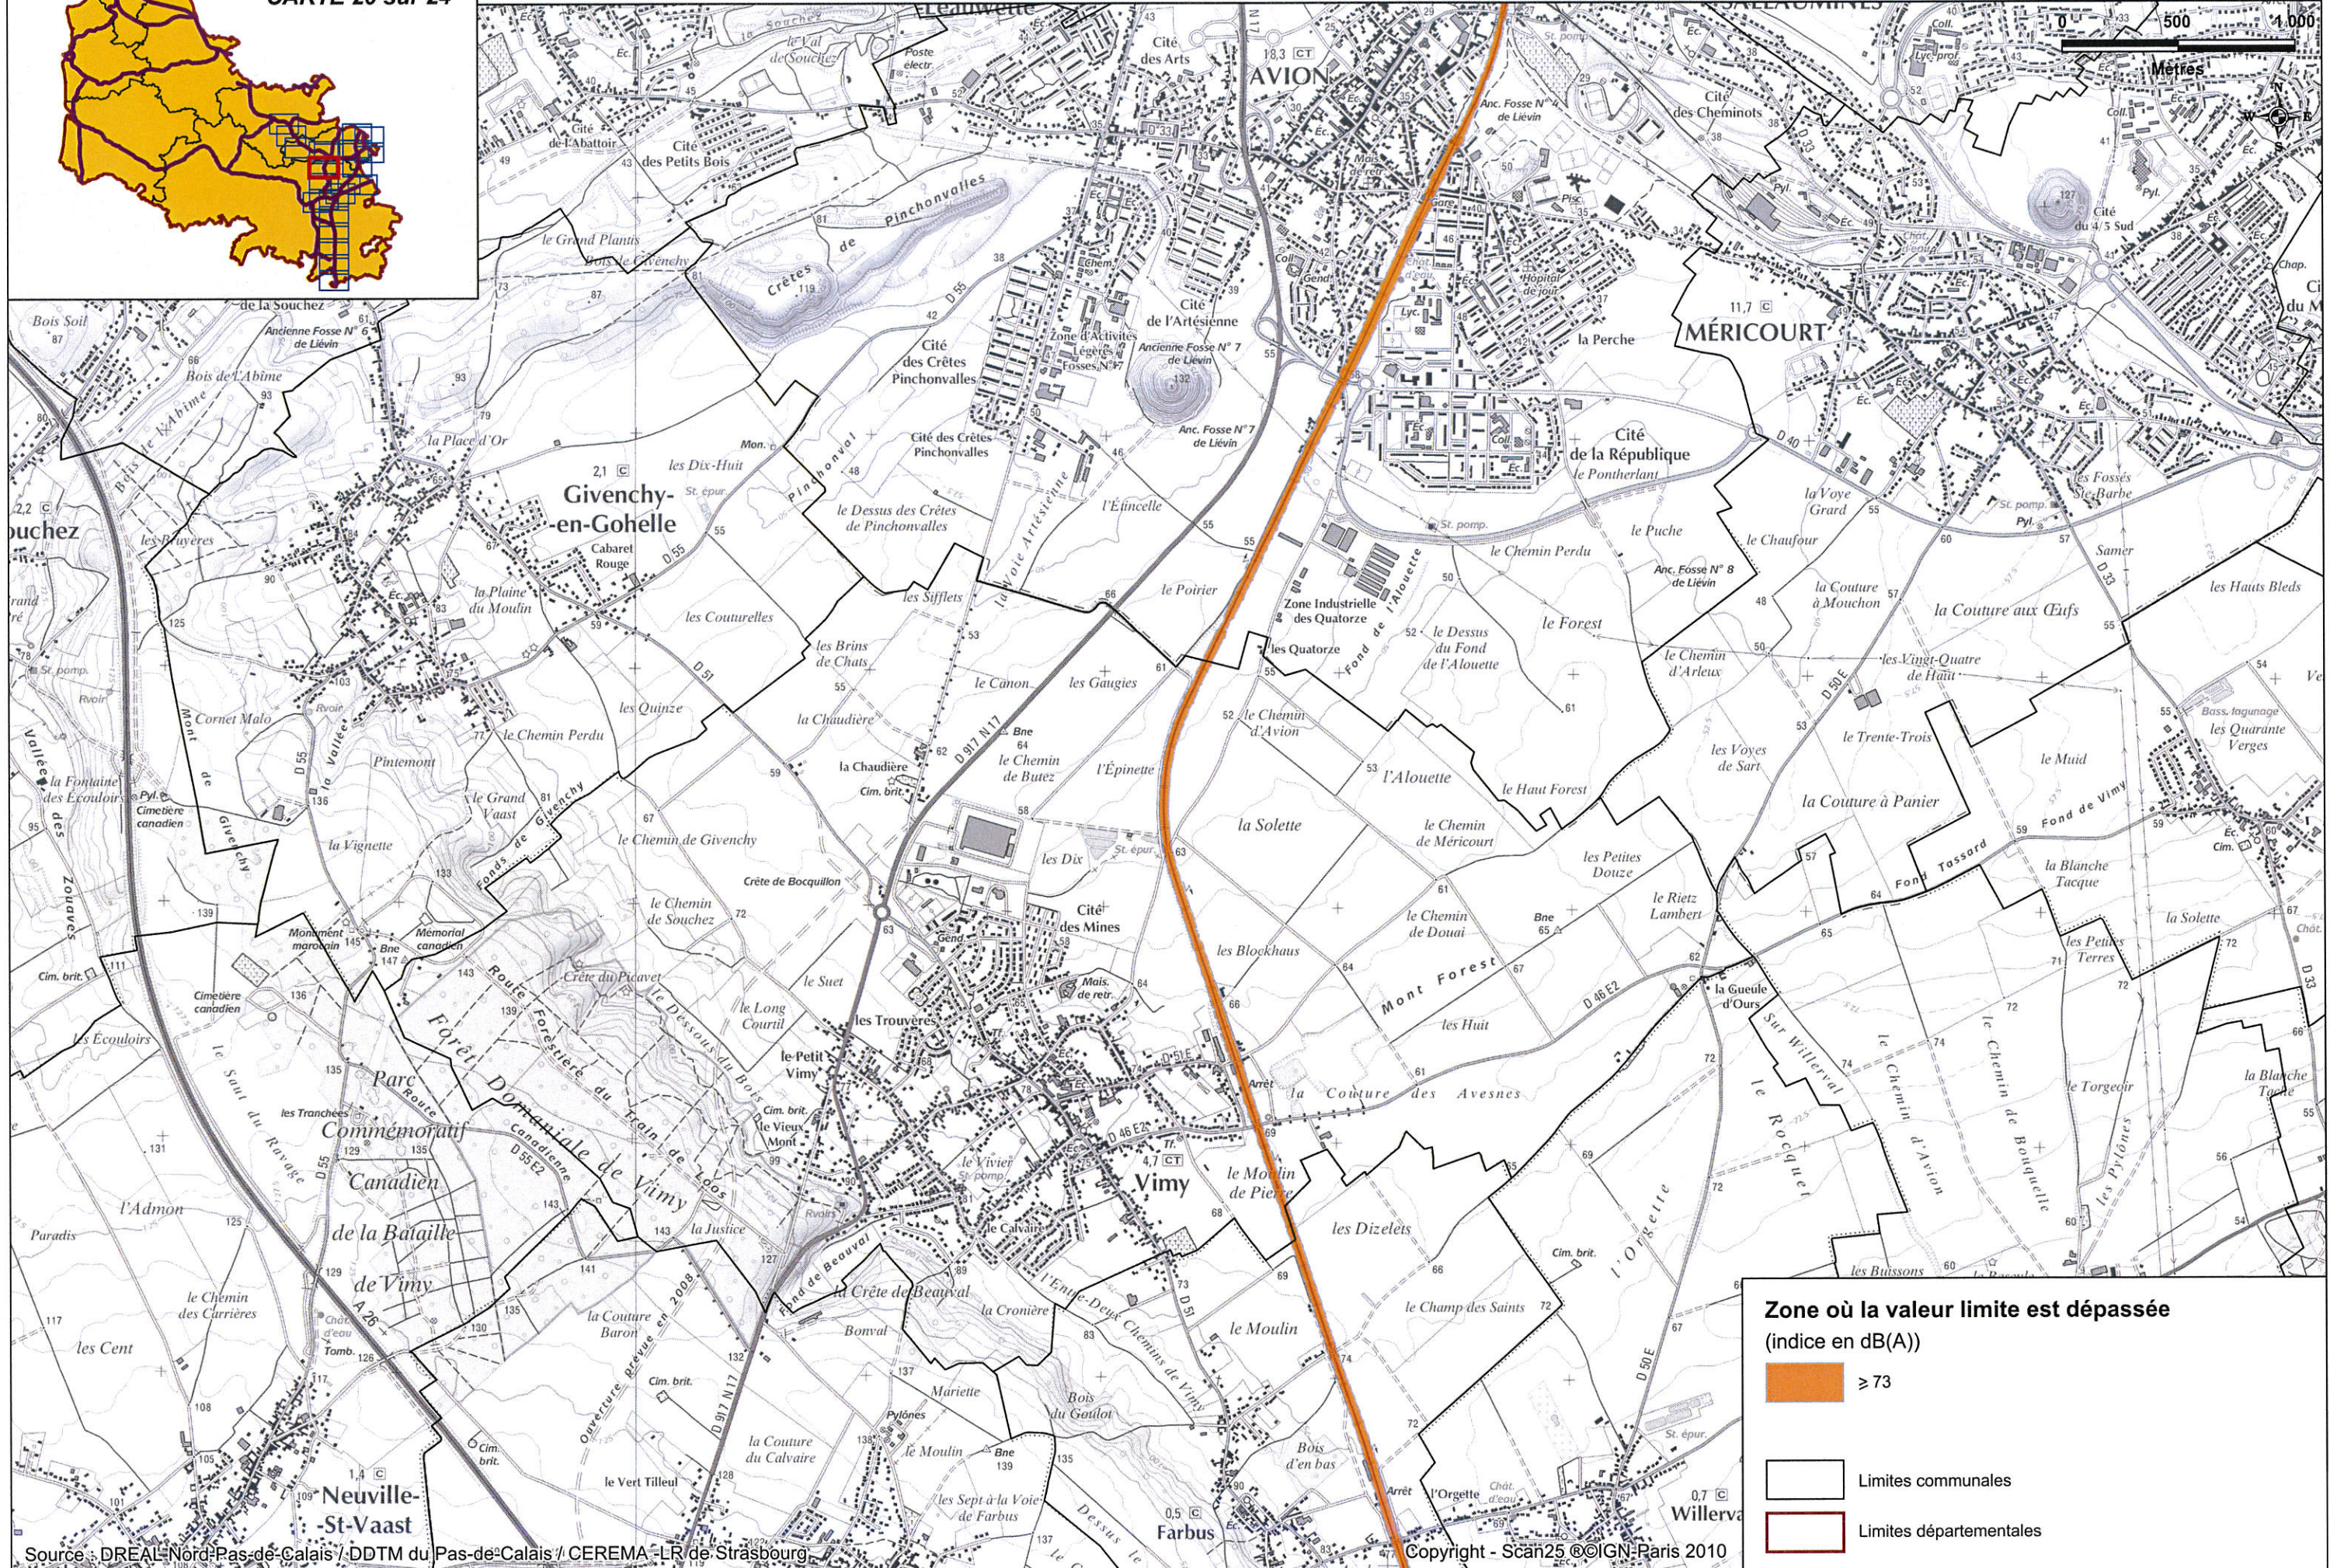

CARTE DE TYPE C DES ZONES OU LES VALEURS LIMITES SONT DEPASSÉES - Indice Lden

Zone où la valeur limite est dépassée
(indice en dB(A))

≥ 73

Limites communales

Limites départementales