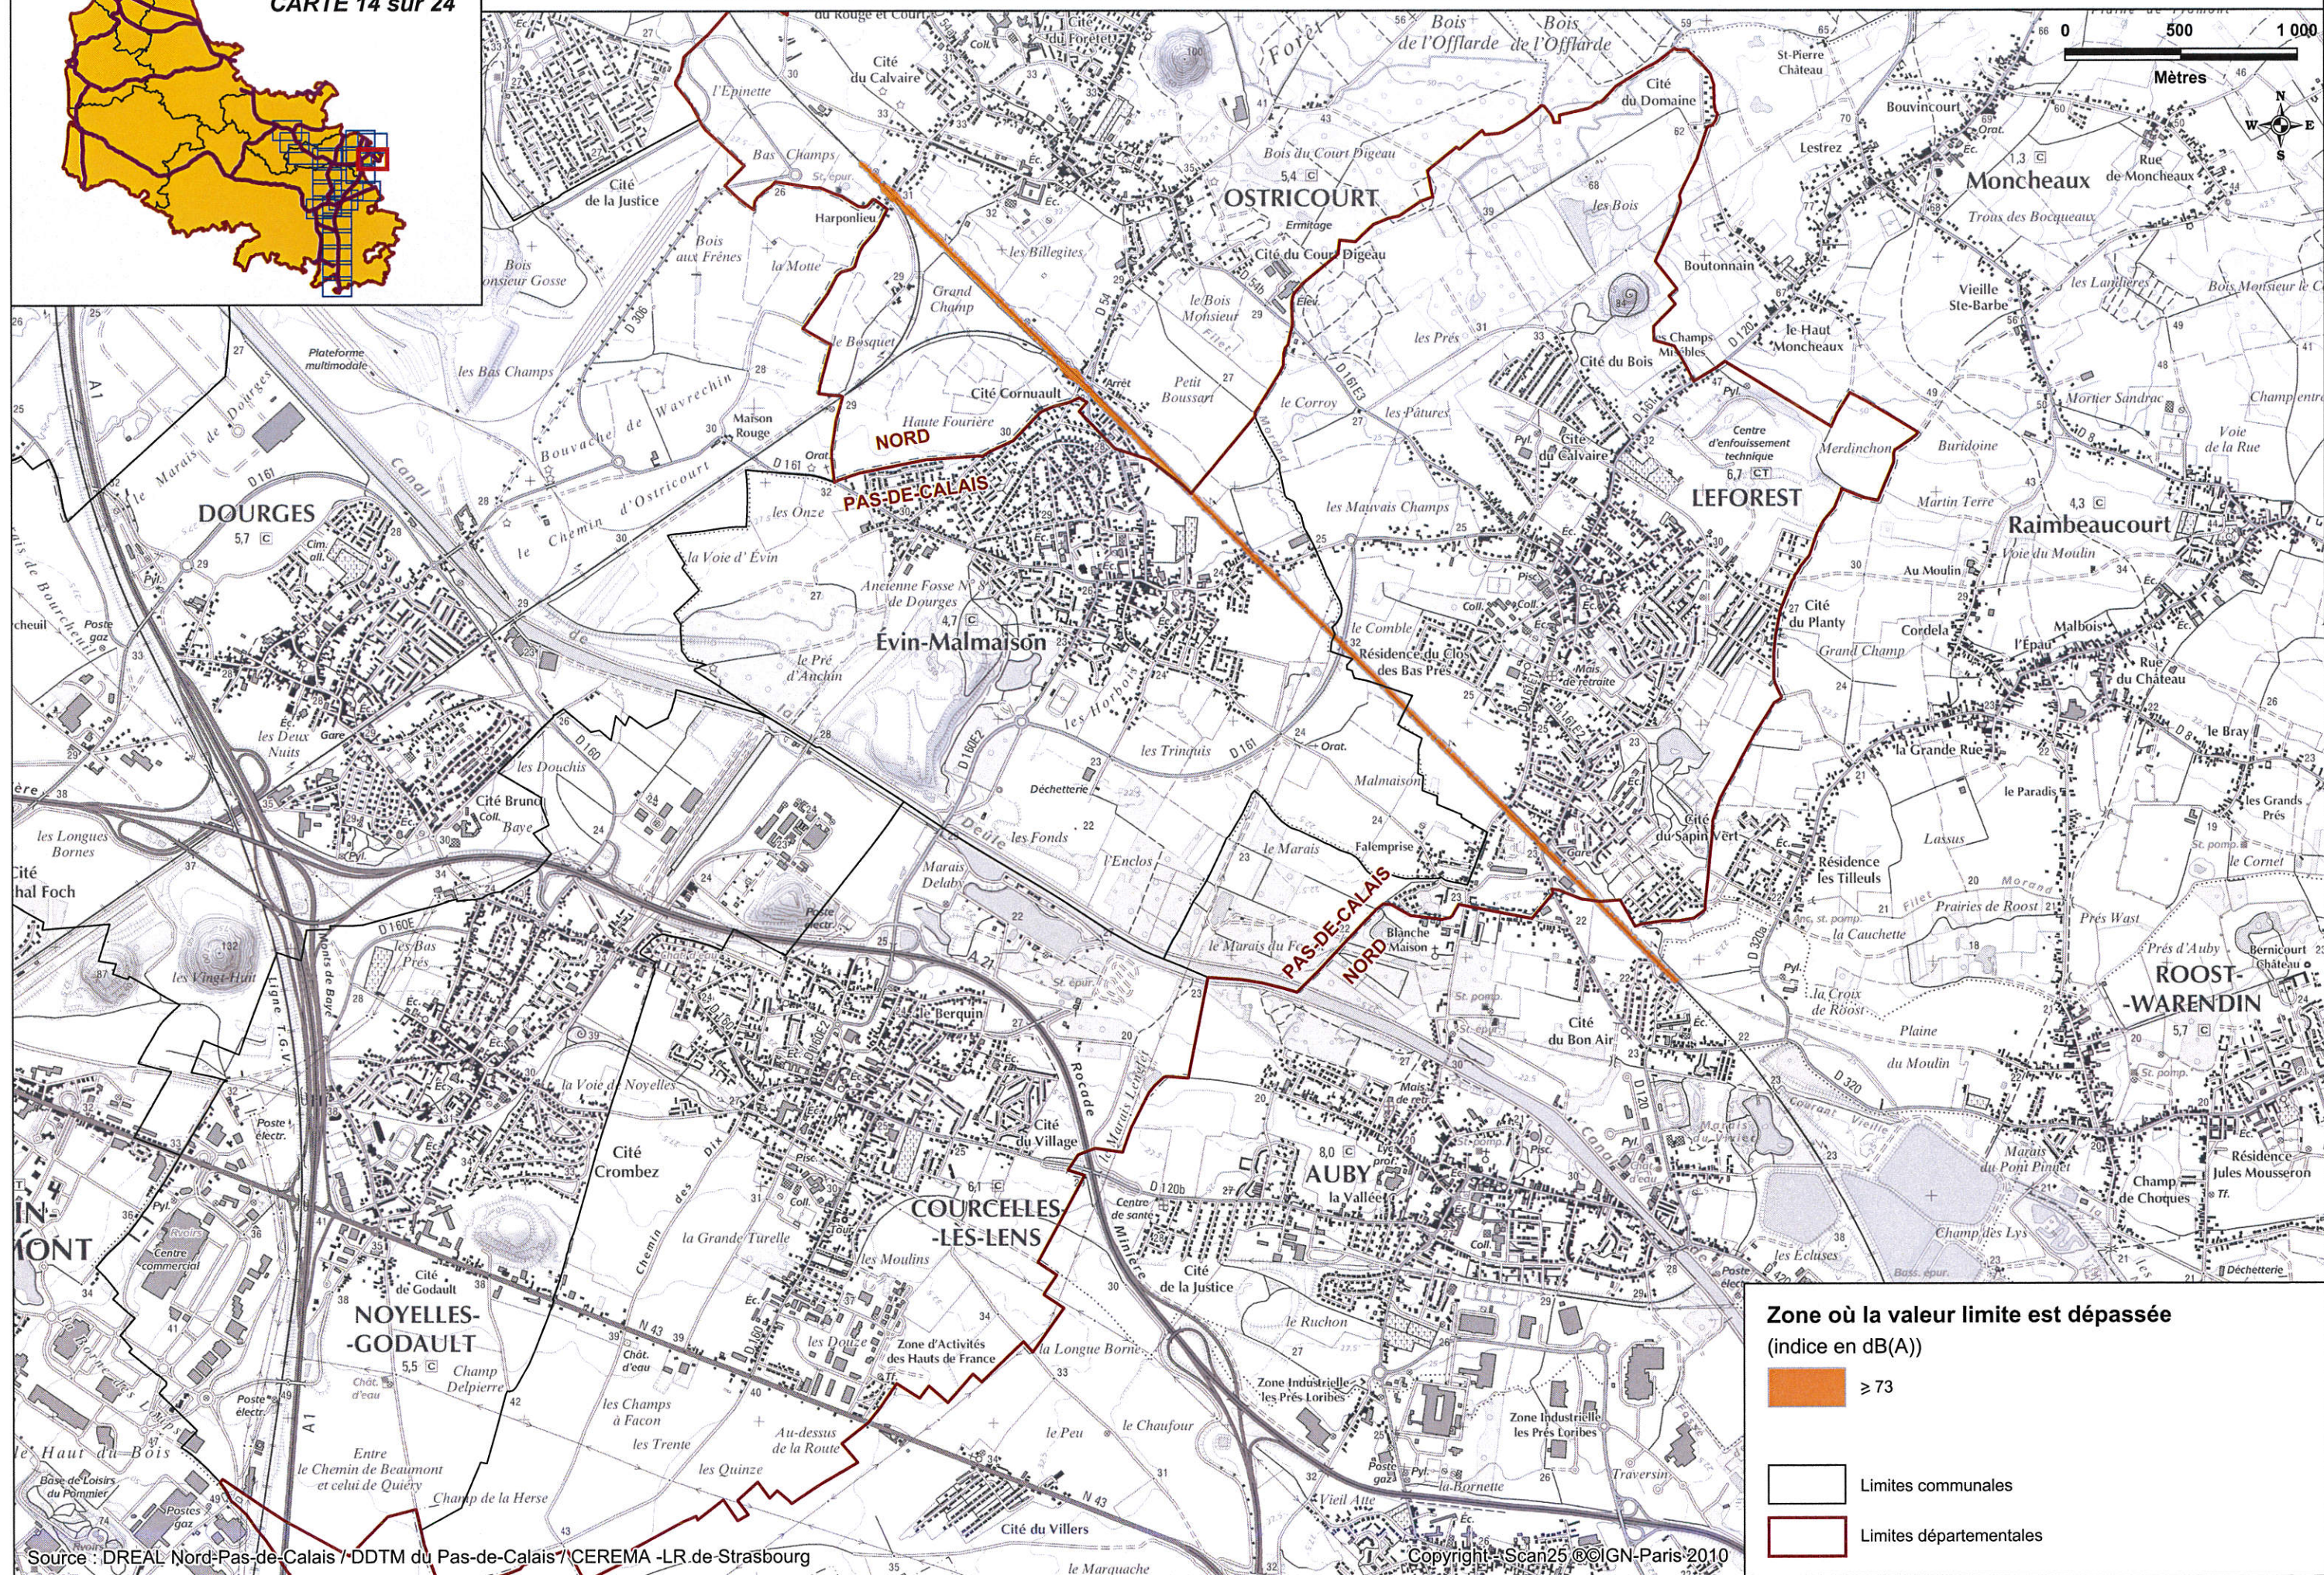

REPRÉSENTATION CARTOGRAPHIQUE DES ZONES

6d – Cartes : C Lden

24 planches

(voir la liste des communes pour localiser la(les) planche(s) correspondante(s))

Vu pour être annexé à l'arrêté préfectoral
en date du

5 AOUT 2014

Le Préfet

Denis ROBIN

CARTE DE TYPE C DES ZONES OU LES VALEURS LIMITES SONT DEPASSÉES - Indice Lden

Zone où la valeur limite est dépassée (indice en dB(A))

- ≥ 73
- Limites communales
- Limites départementales

CARTE DE TYPE C DES ZONES OU LES VALEURS LIMITES SONT DEPASSÉES - Indice Lden

Zone où la valeur limite est dépassée (indice en dB(A))

- ≥ 73
- Limites communales
- Limites départementales

CARTE DE TYPE C DES ZONES OU LES VALEURS LIMITES SONT DEPASSÉES - Indice Lden