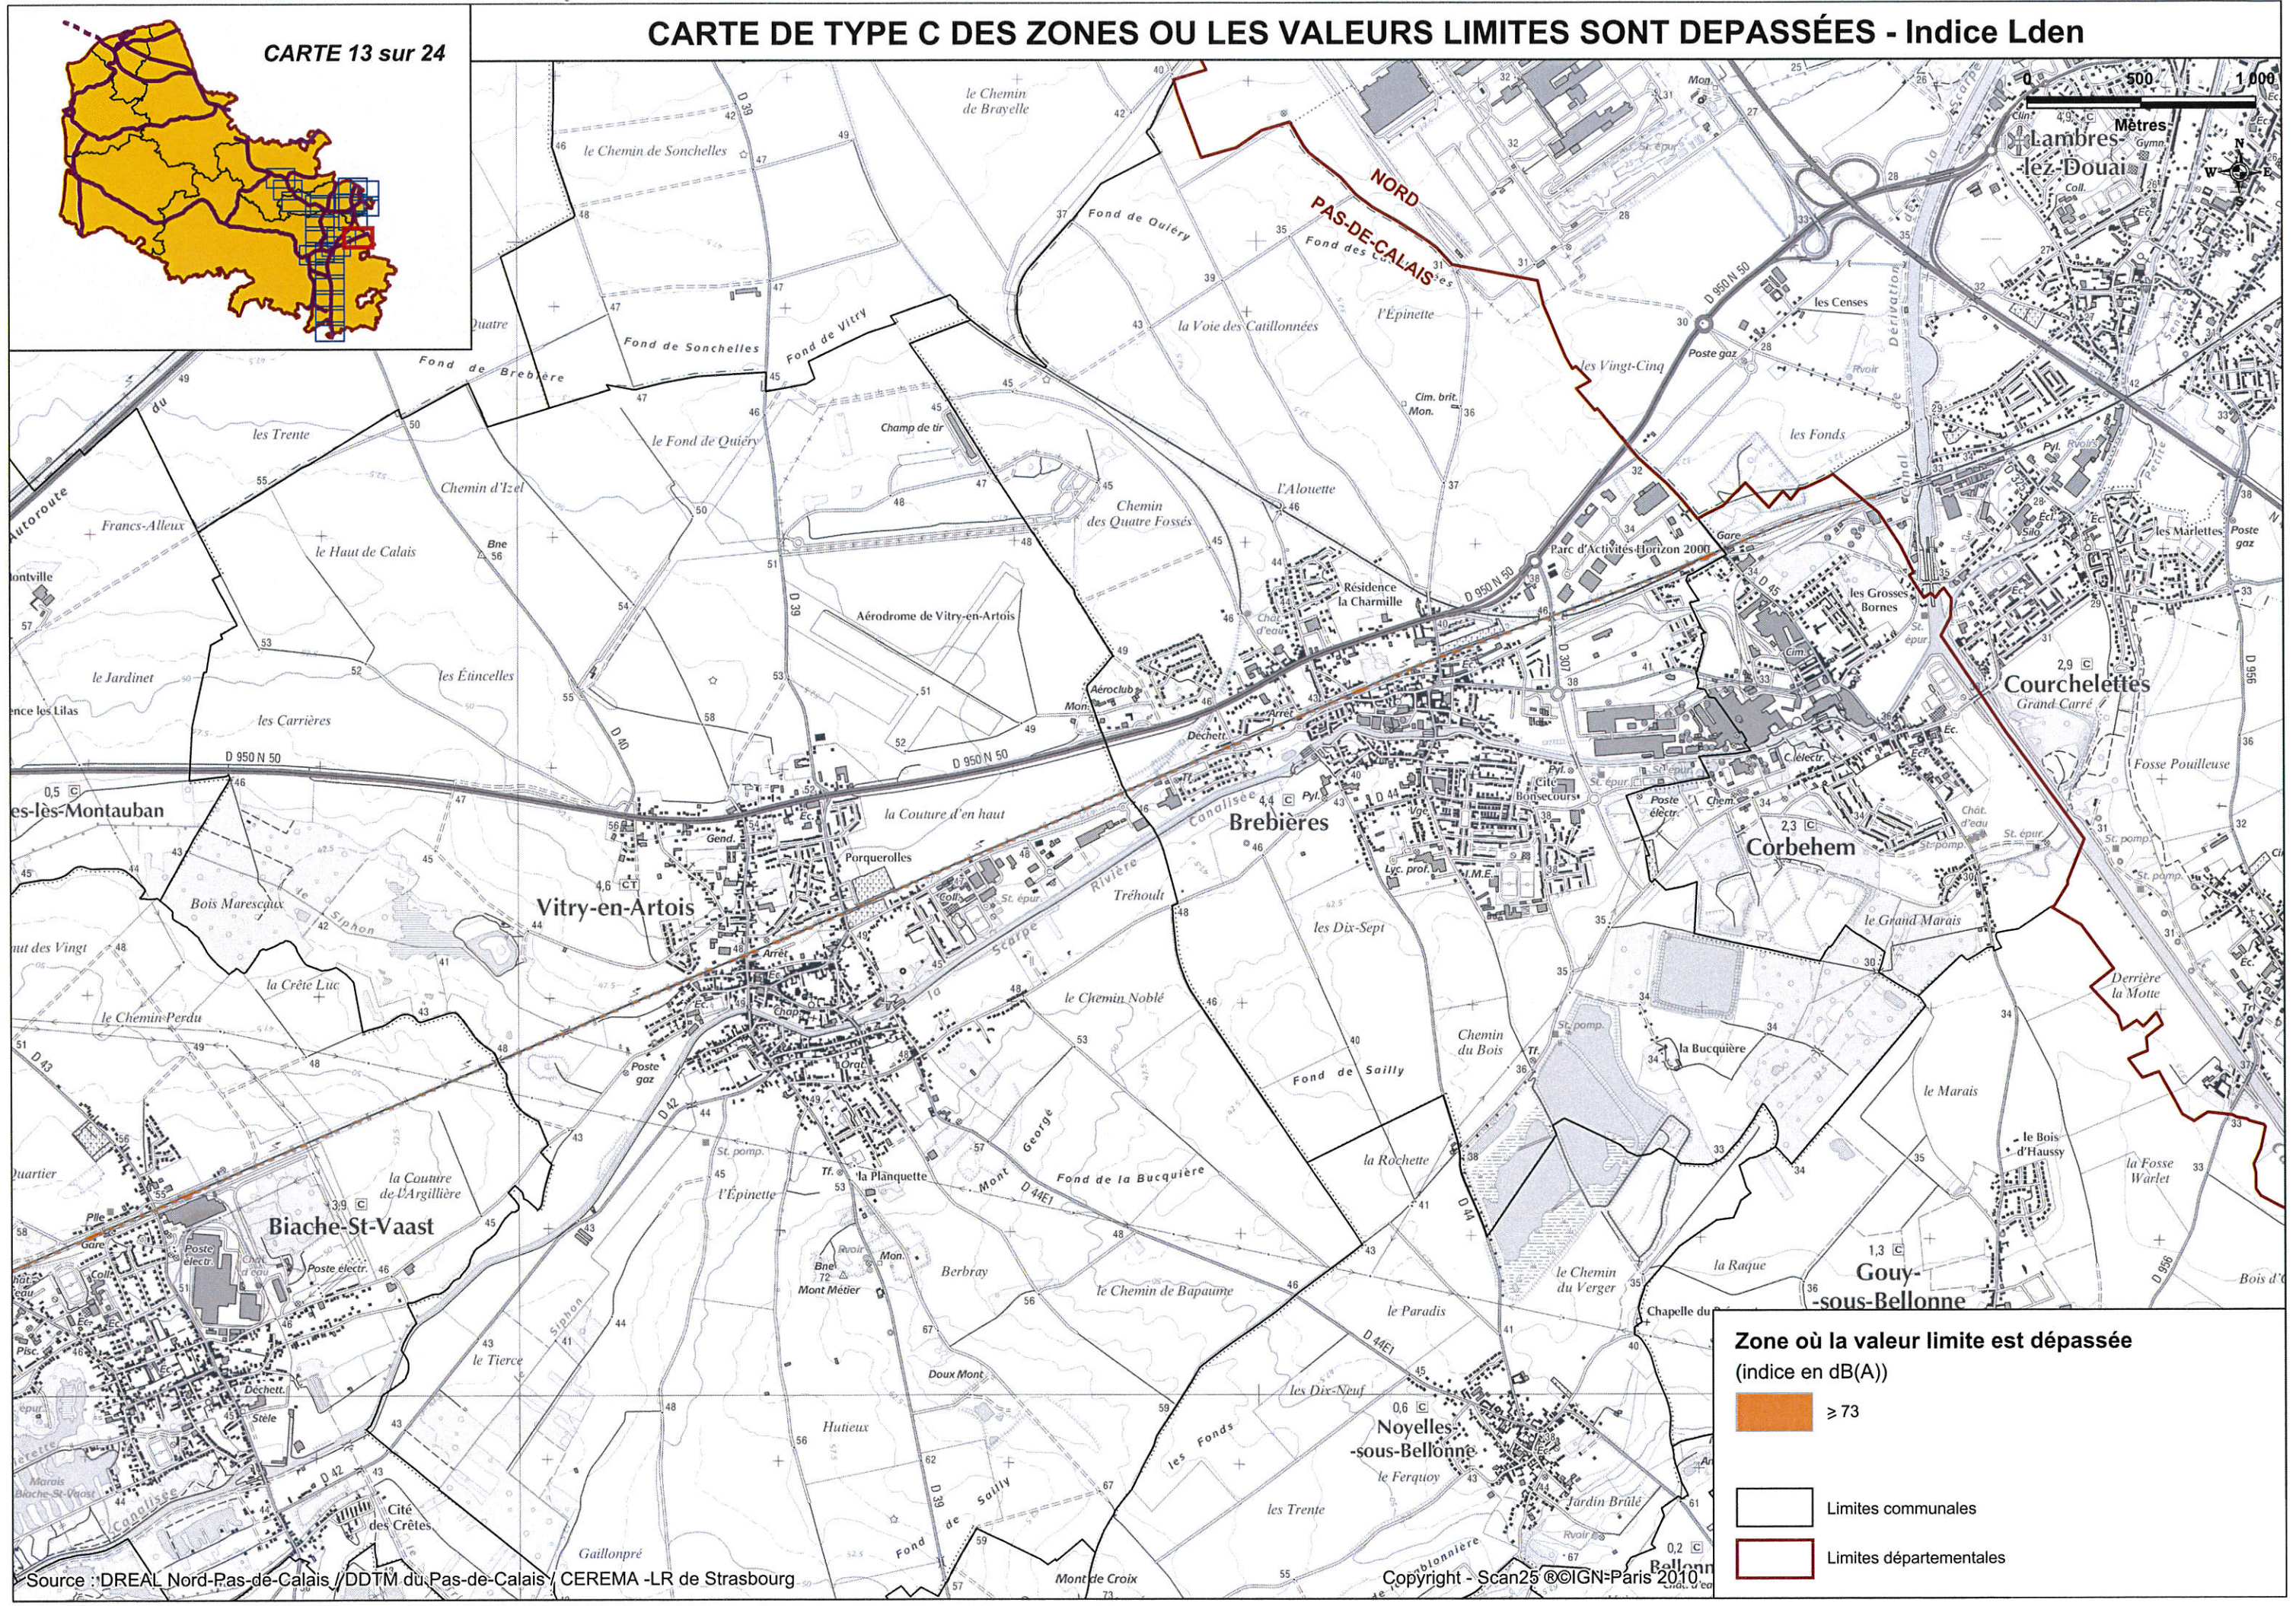

CARTE DE TYPE C DES ZONES OU LES VALEURS LIMITES SONT DEPASSÉES - Indice Lden

Zone où la valeur limite est dépassée (indice en dB(A))

- ≥ 73
- Limites communales
- Limites départementales