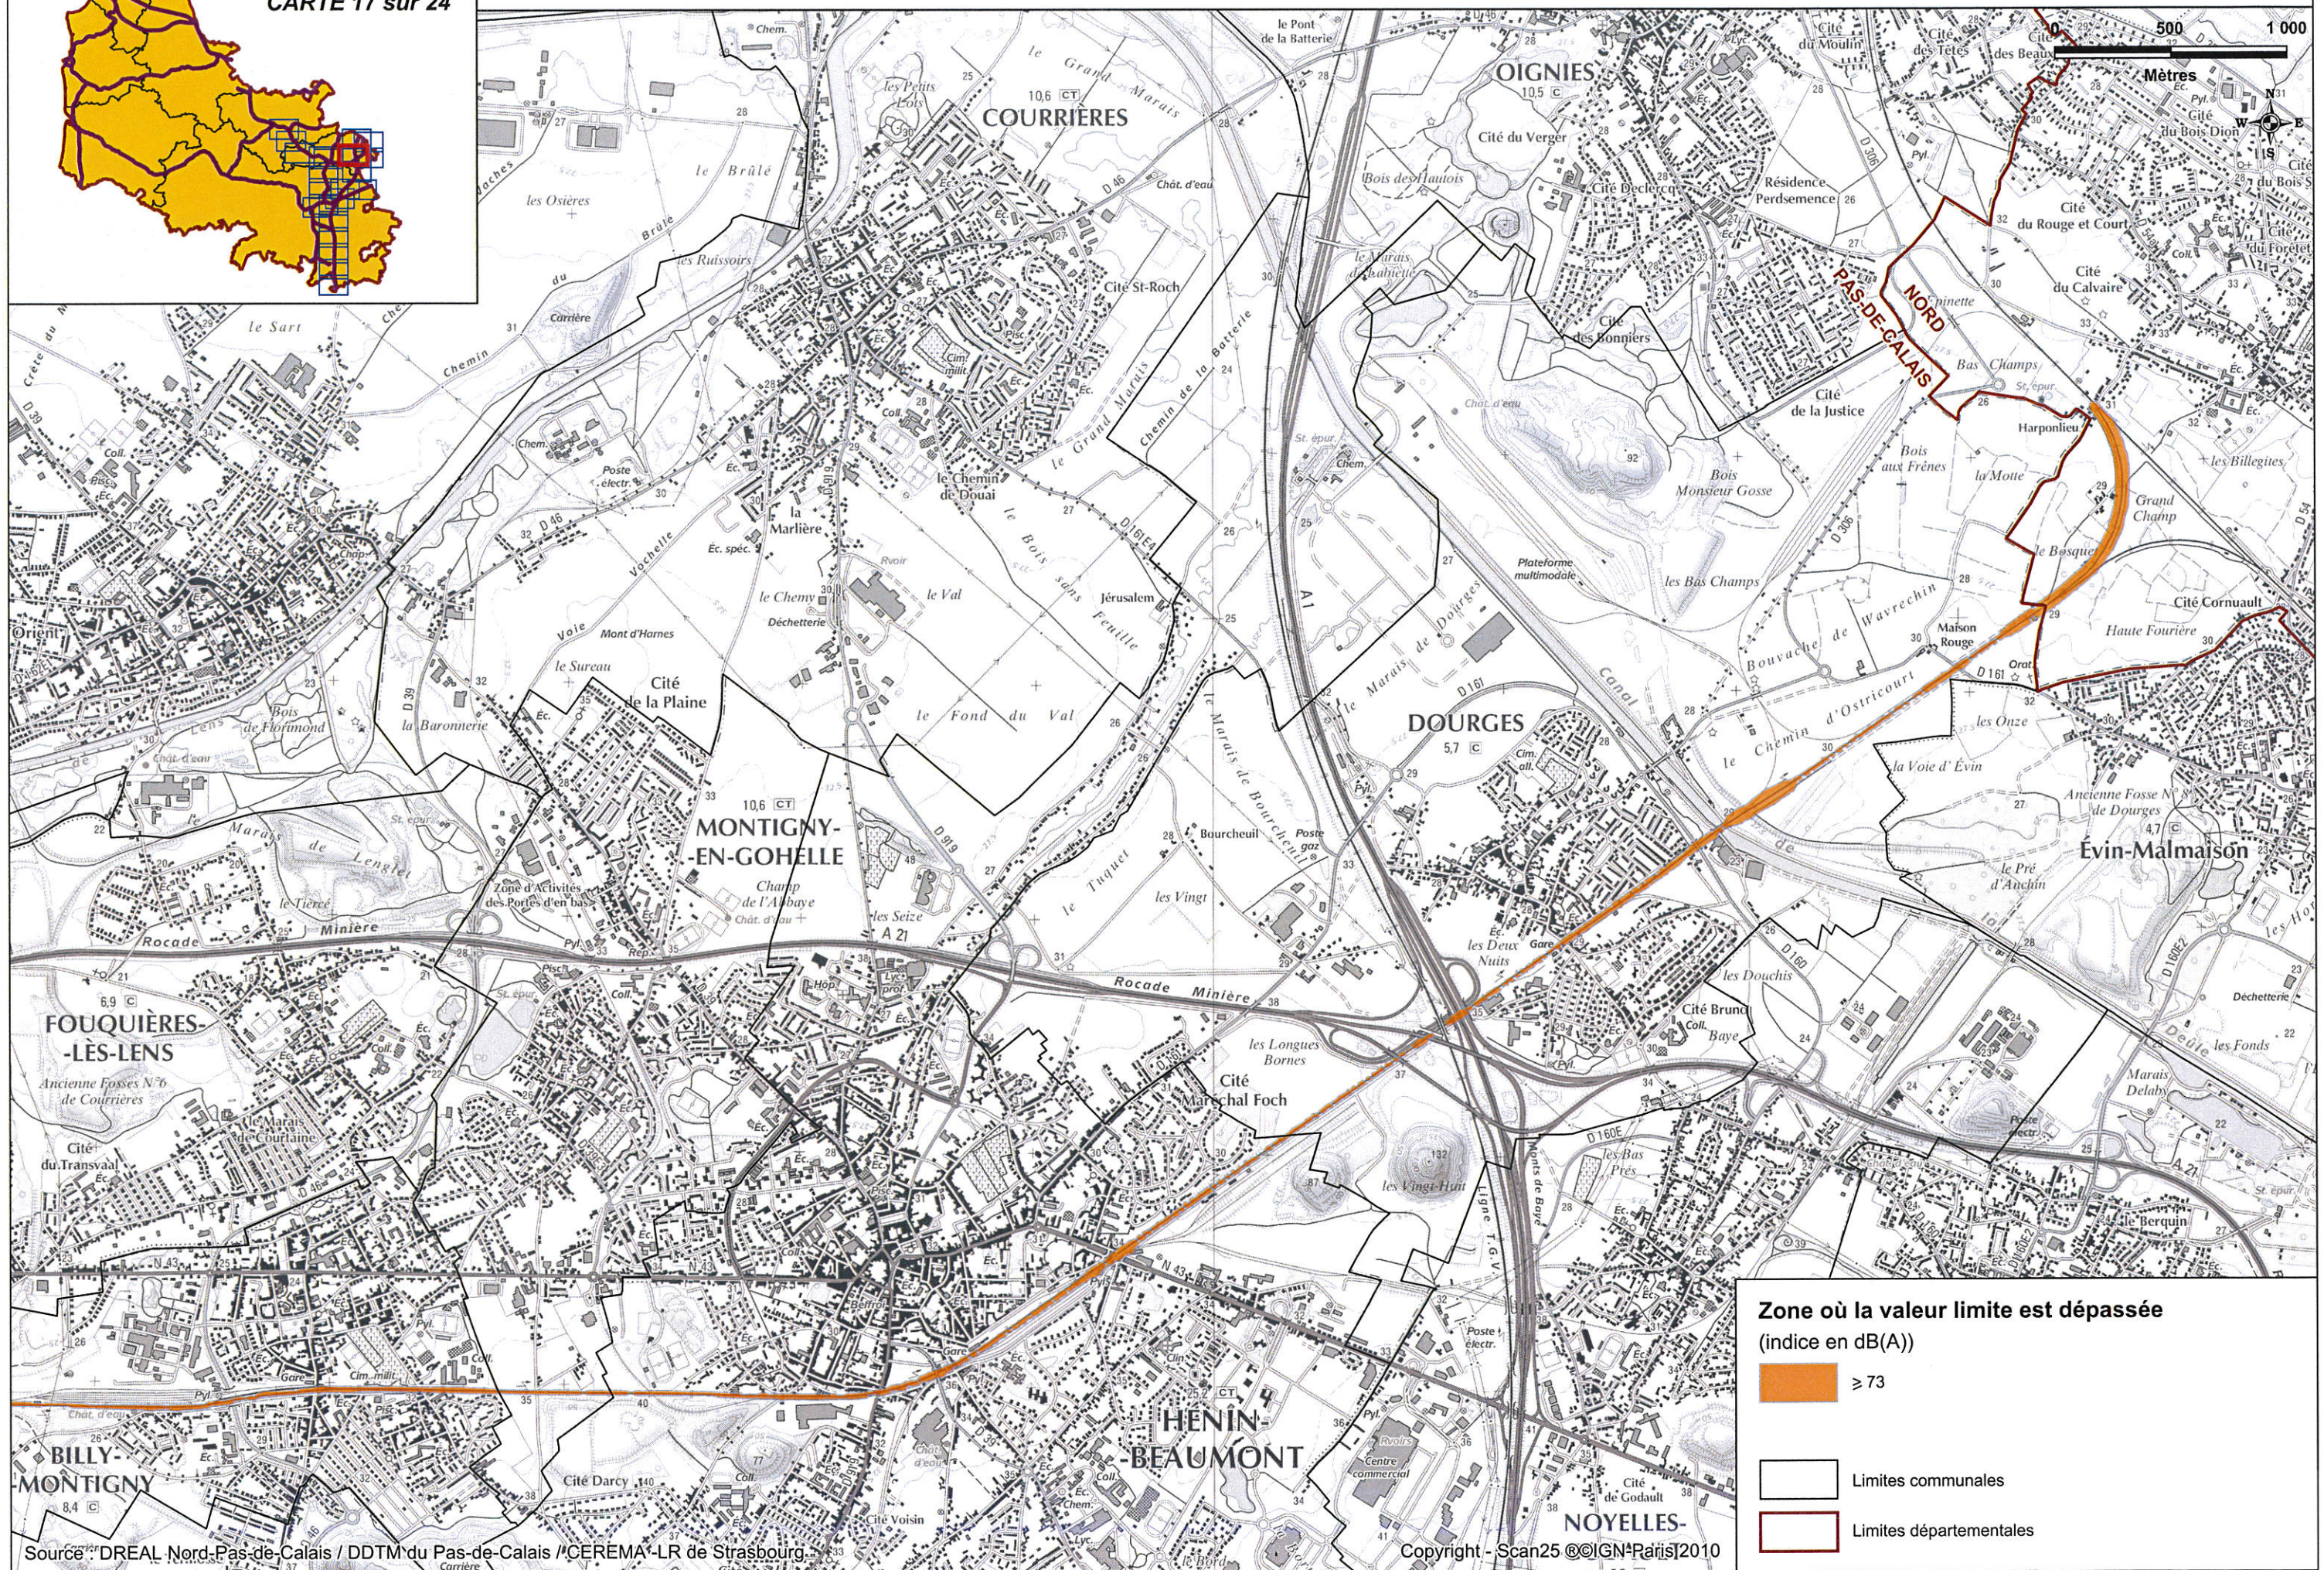

CARTE DE TYPE C DES ZONES OU LES VALEURS LIMITES SONT DEPASSÉES - Indice Lden

Zone où la valeur limite est dépassée (indice en dB(A))

- ≥ 73
- Limites communales
- Limites départementales

CARTE DE TYPE C DES ZONES OU LES VALEURS LIMITES SONT DEPASSÉES - Indice Lden

Zone où la valeur limite est dépassée
(indice en dB(A))

 ≥ 73

 Limites communales

 Limites départementales

CARTE DE TYPE C DES ZONES OU LES VALEURS LIMITES SONT DEPASSÉES - Indice Lden

Zone où la valeur limite est dépassée
(indice en dB(A))