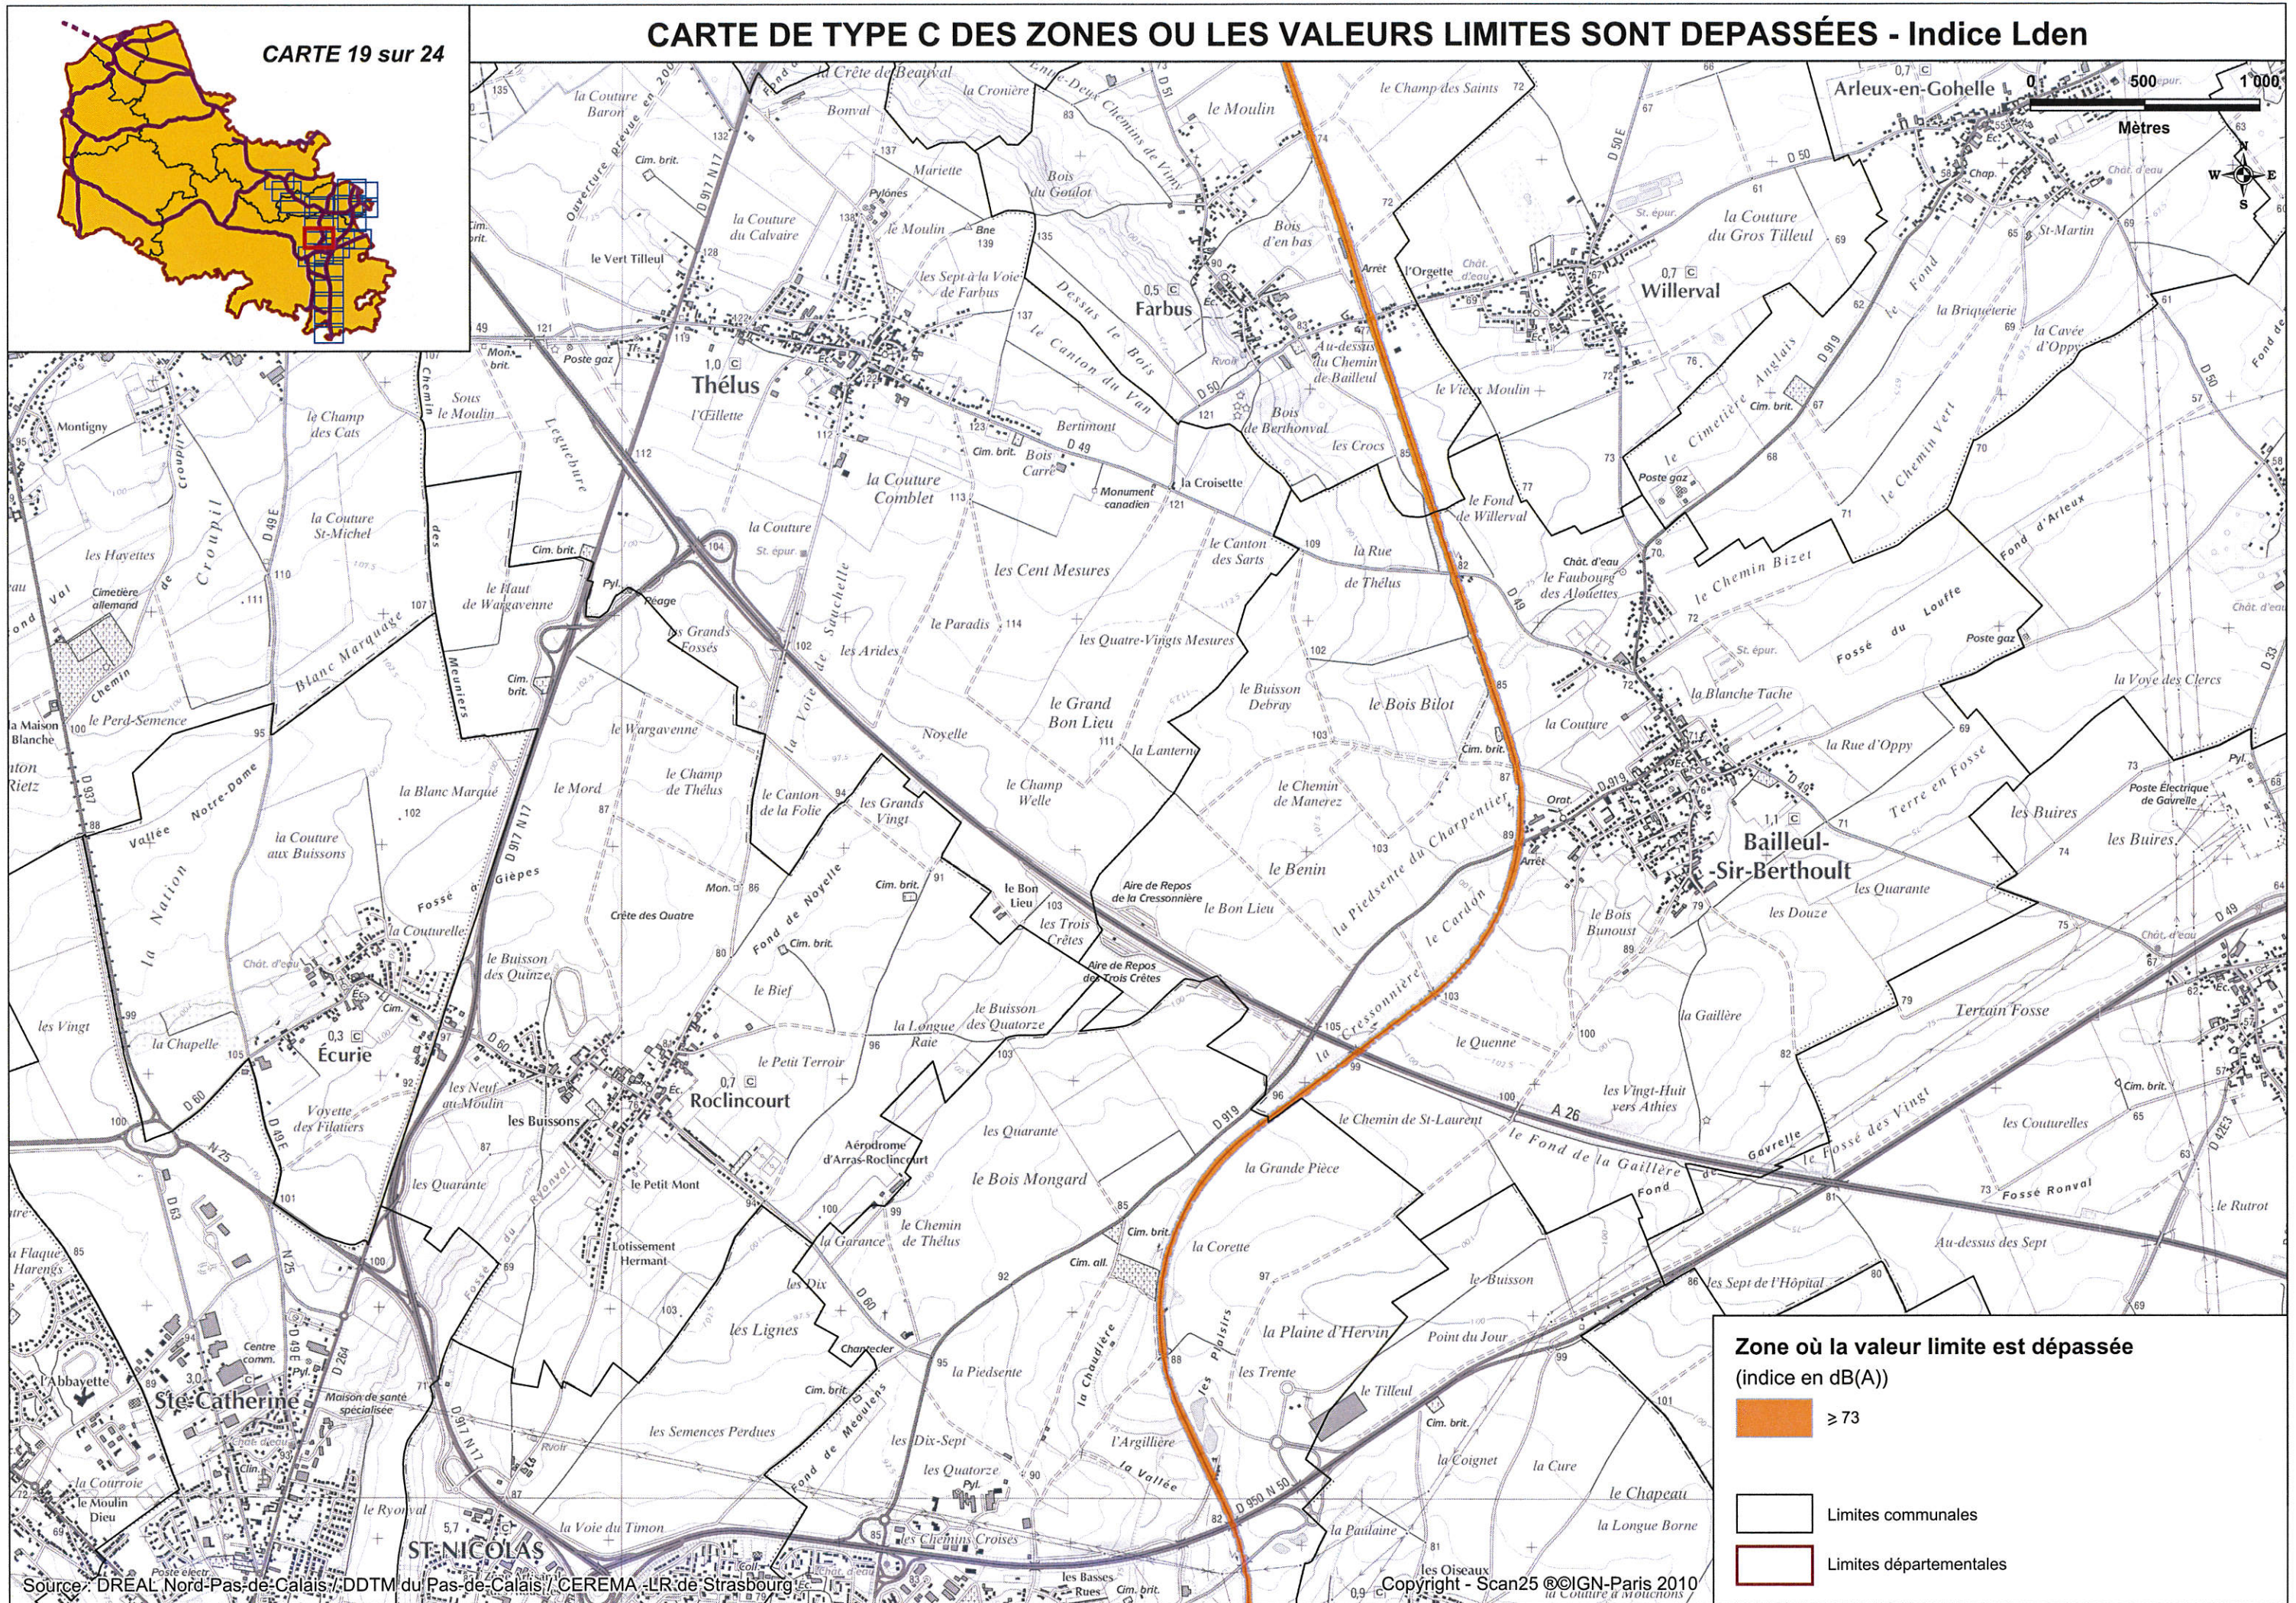

CARTE DE TYPE C DES ZONES OU LES VALEURS LIMITES SONT DEPASSÉES - Indice Lden